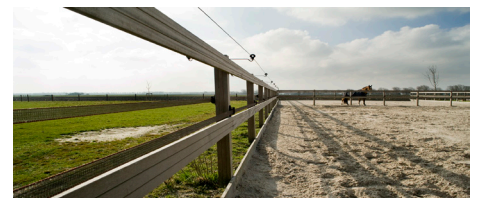

Een Agterbergbodem

VOOR ELKE VORM VAN PAARDENSPORT

Paardensport

Al meer dan 40 jaar zijn wij expert in paardensportbodems. Die expertise hebben we te danken aan de passie van onze oprichter en zijn kinderen voor de paardensport. Die passie hebben we nog steeds en combineren we met ervaring en kennis van zaken. De gewaardeerde en veel toegepaste Agterbergbodems zijn er het beste bewijs van.

Onze bodems zijn ideale bodems. Zoals de AgterbergGeofibremix© en AgterbergGeomix©: echte Agterbergproducten, die ook in het buitenland worden toegepast. Tevens zijn onze toplagen KIWA-gecertificeerd. Dit betekent een gegarandeerd goede kwaliteit. Natuurlijk hebben wij ook rekening gehouden met de verschillende eisen van de dressuurruiter en de springruiter, door het aanbrengen van verschillende producteigenschappen.

Detailverschillen, die echter het verschil tussen winnen of verliezen kunnen betekenen.

ENKELE VAN ONZE PRODUCTEN

Omheining